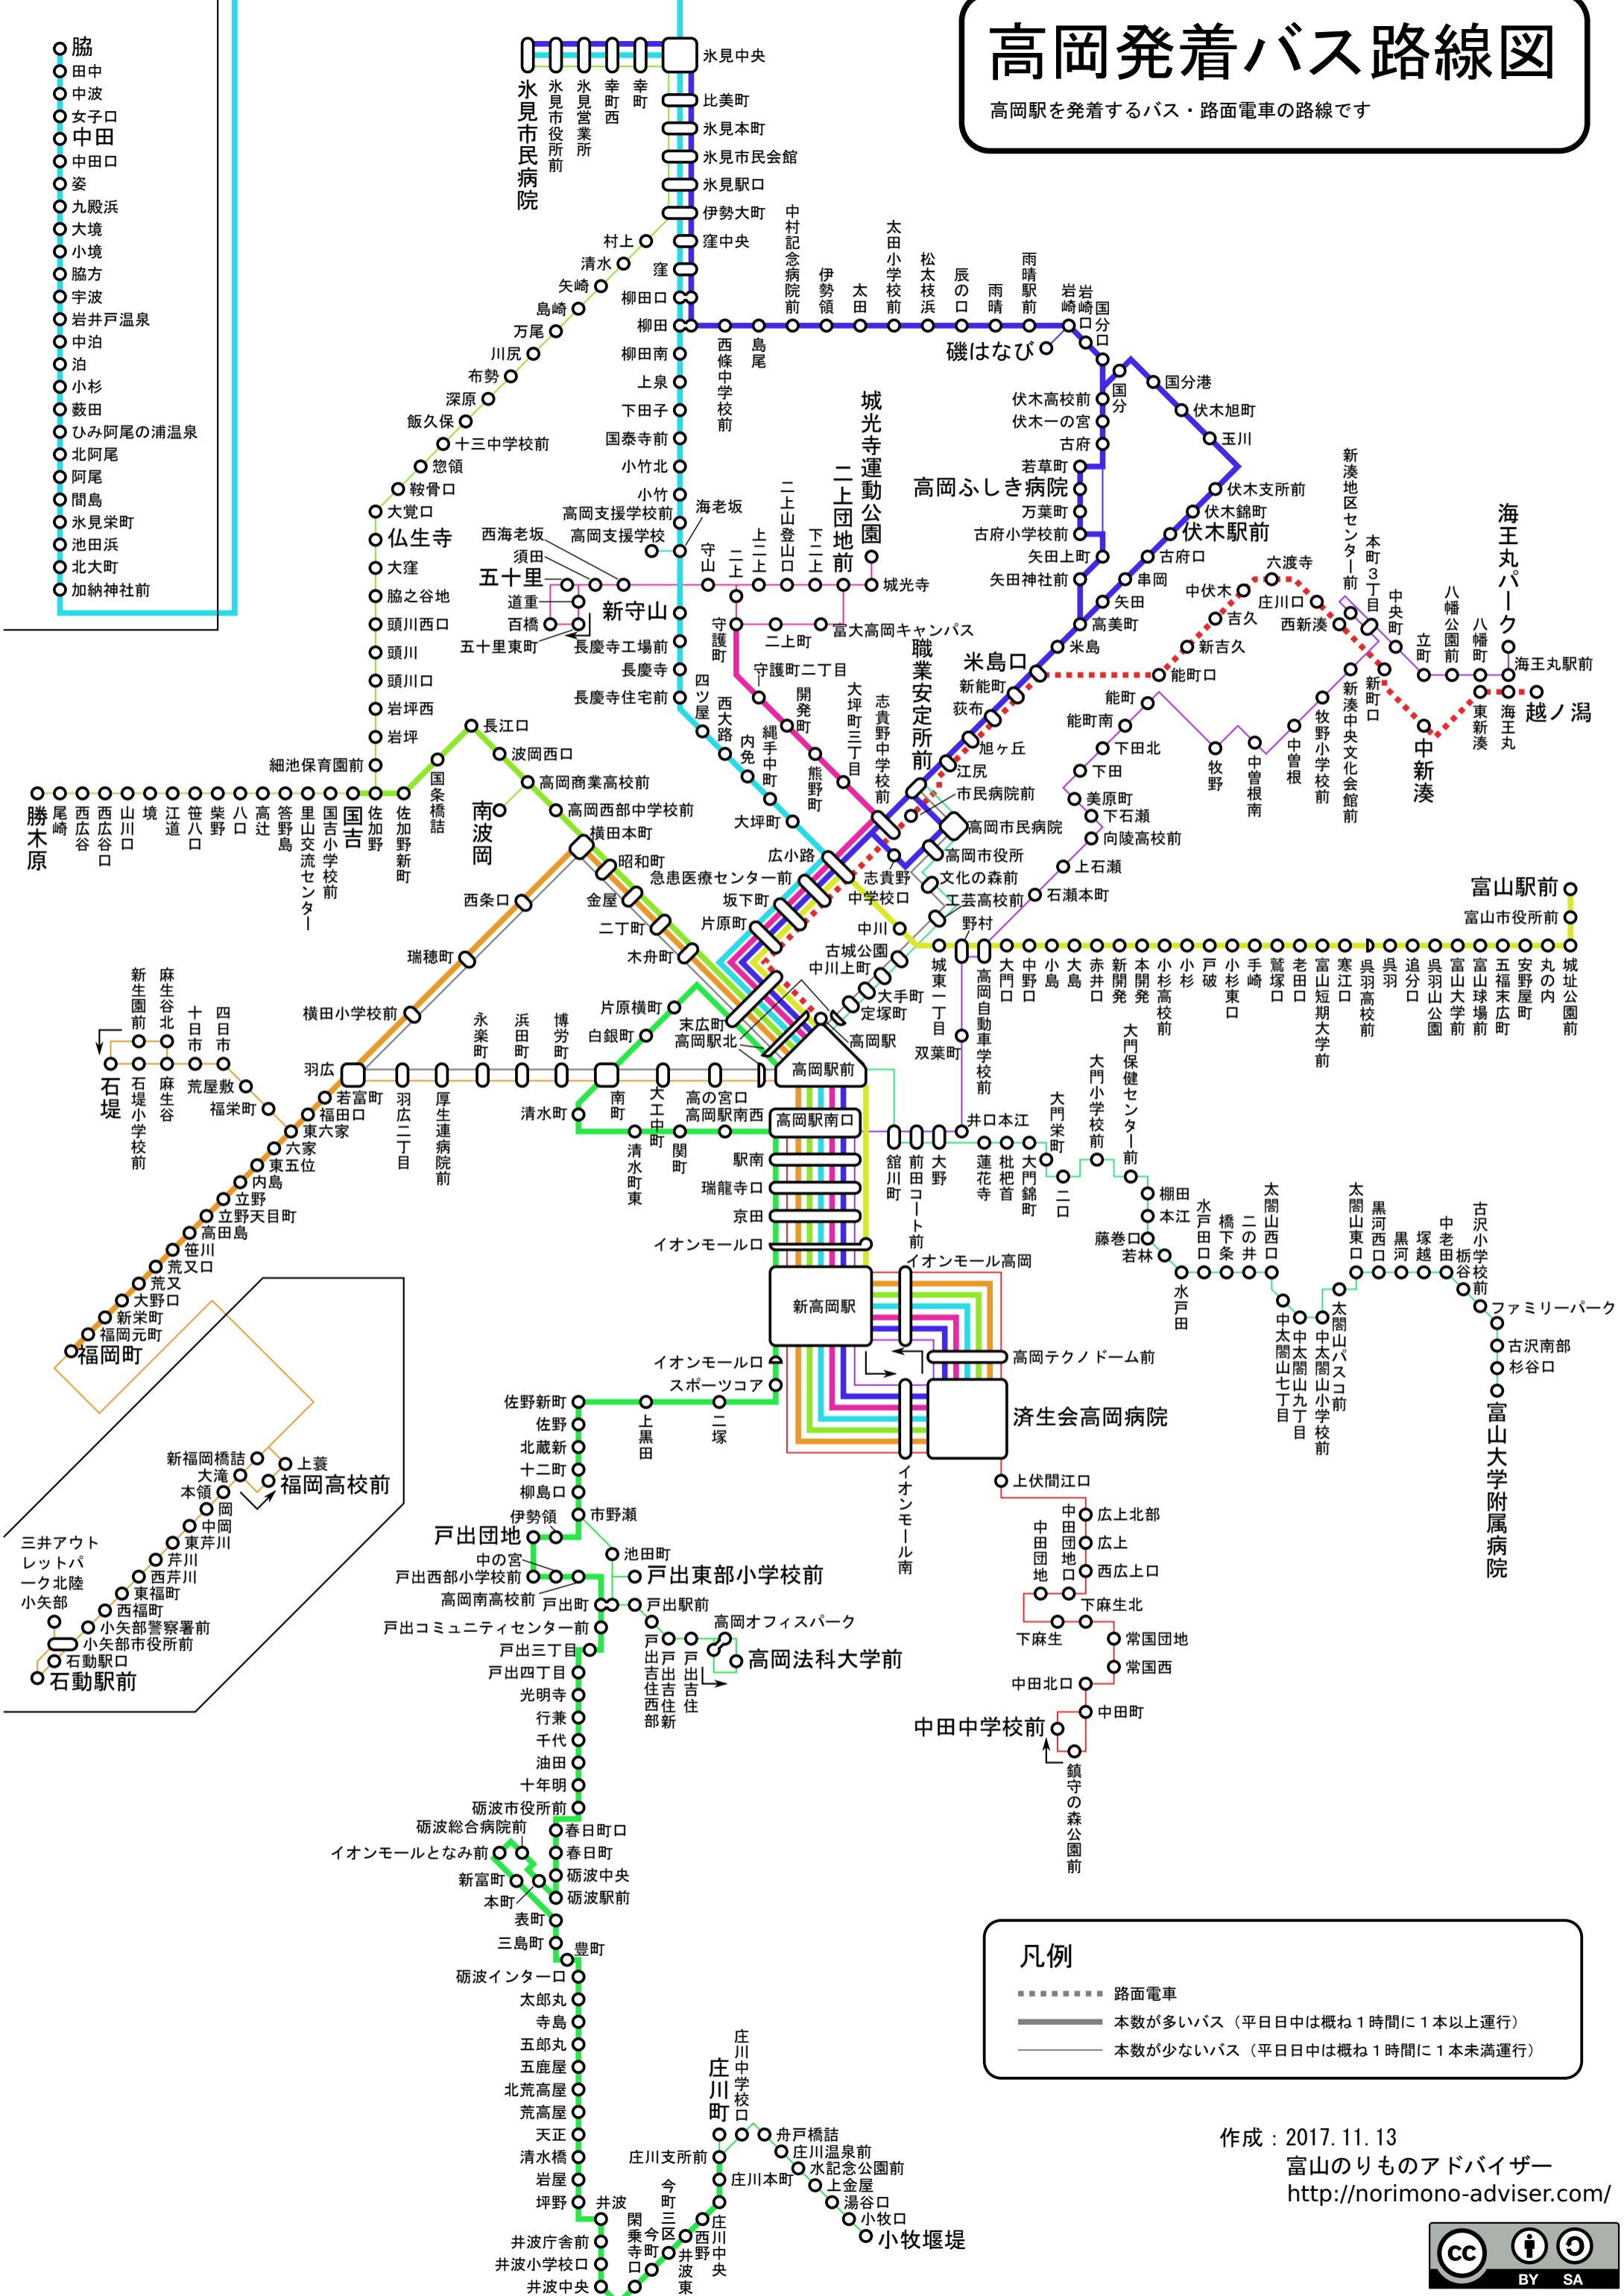

高岡発着バス路線図

高岡駅を発着するバス・路面電車の路線です

- 脇
- 田中
- 中波
- 女子口
- 中田
- 中田口
- 姿
- 九殿浜
- 大境
- 小境
- 脇方
- 宇波
- 岩井戸温泉
- 中泊
- 泊
- 小杉
- 藪田
- ひみ阿尾の浦温泉
- 北阿尾
- 阿尾
- 間島
- 氷見栄町
- 池田浜
- 北大町
- 加納神社前

凡例

- 路面電車
- 本数が多いバス（平日日中は概ね1時間に1本以上運行）
- 本数が少ないバス（平日日中は概ね1時間に1本未満運行）